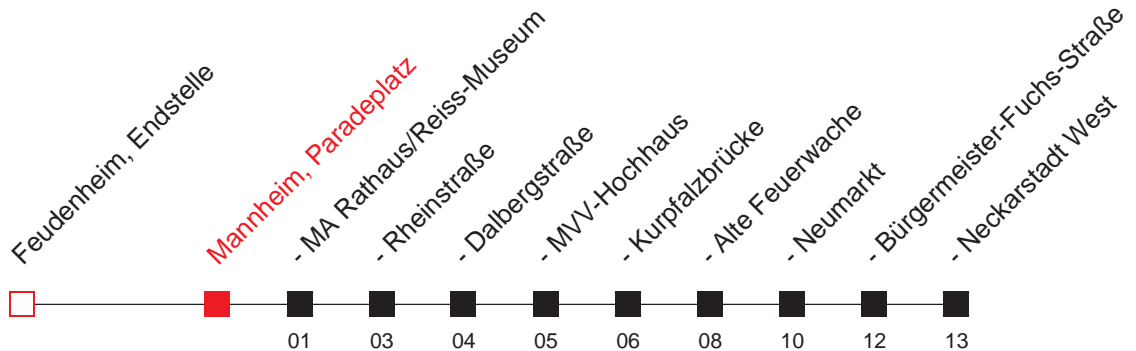

# FAHRPLAN

Gültig ab 12.12.2010 - alle Angaben ohne Gewähr - 2451 / Mannheim, Paradeplatz

Handy: <http://mobil.vrn.de> Internet: <http://www.vrn.de>

Richtung:  
**Neckarstadt West**

<http://m.vrn.de/2451>

**2**

Uhr	Montag - Freitag					
3						
4						
5						
6	14	24	34	44	54	
7	04	14	24	34	44	54
8	04	14	24	34	44	54
9	04	14	24	34	44	54
10	04	14	24	34	44	54
11	04	14	24	34	44	54
12	04	14	24	34	44	54
13	04	14	24	34	44	54
14	04	14	24	34	44	54
15	04	14	24	34	44	54
16	04	14	24	34	44	54
17	04	14	24	34	44	54
18	04	14	24	34	44	54
19	04	14	24	34	44	54
20	04	14	34	54		
21	14	34	54			
22	14	34	54			
23	14	34				
0	14 <sup>A</sup>					
1	14 <sup>A,B</sup>					
2	14 <sup>A,B</sup>					

Uhr	Samstag				
3	14 <sup>A</sup>	<sup>D</sup>			
4	14 <sup>A</sup>	<sup>D</sup>			
5	14 <sup>A</sup>	<sup>D</sup>	44 <sup>A</sup>		
6	14 <sup>A</sup>	<sup>D</sup>	44 <sup>A</sup>		
7	14 <sup>A</sup>	<sup>D</sup>	44 <sup>B</sup>		
8	14 <sup>A</sup>	<sup>D</sup>	44 <sup>B</sup>	54	
9	14	34	44	54	
10	14	34	44	54	
11	14	34	44	54	
12	14	34	44	54	
13	14	34	44	54	
14	14	34	44	54	
15	14	34	44	54	
16	14	34	44	54	
17	14	34	44	54	
18	14	34	54		
19	14	34	54		
20	14	34	54		
21	14	34	54		
22	14	34	54		
23	14				
0	14 <sup>A</sup>	<sup>D</sup>			
1	14 <sup>A</sup>	<sup>D</sup>			
2	14 <sup>A</sup>	<sup>D</sup>			

Am 24.12. Verkehr wie an Sonn- und Feiertagen und am 31.12. Verkehr wie an Samstagen

**A:** bis Mannheim, Alte Feuerwache    **B:** nur Nächte Fr/Sa und vor Wochenfeiertagen, auch Gründonnerstag/Karfreitag  
**C:** nur in den Nächten Sonn-/Feiertag auf Samstag/Sonn-/Feiertag  
**D:** Linie 3 über Rheinstraße - Dalbergstraße nach Sandhofen